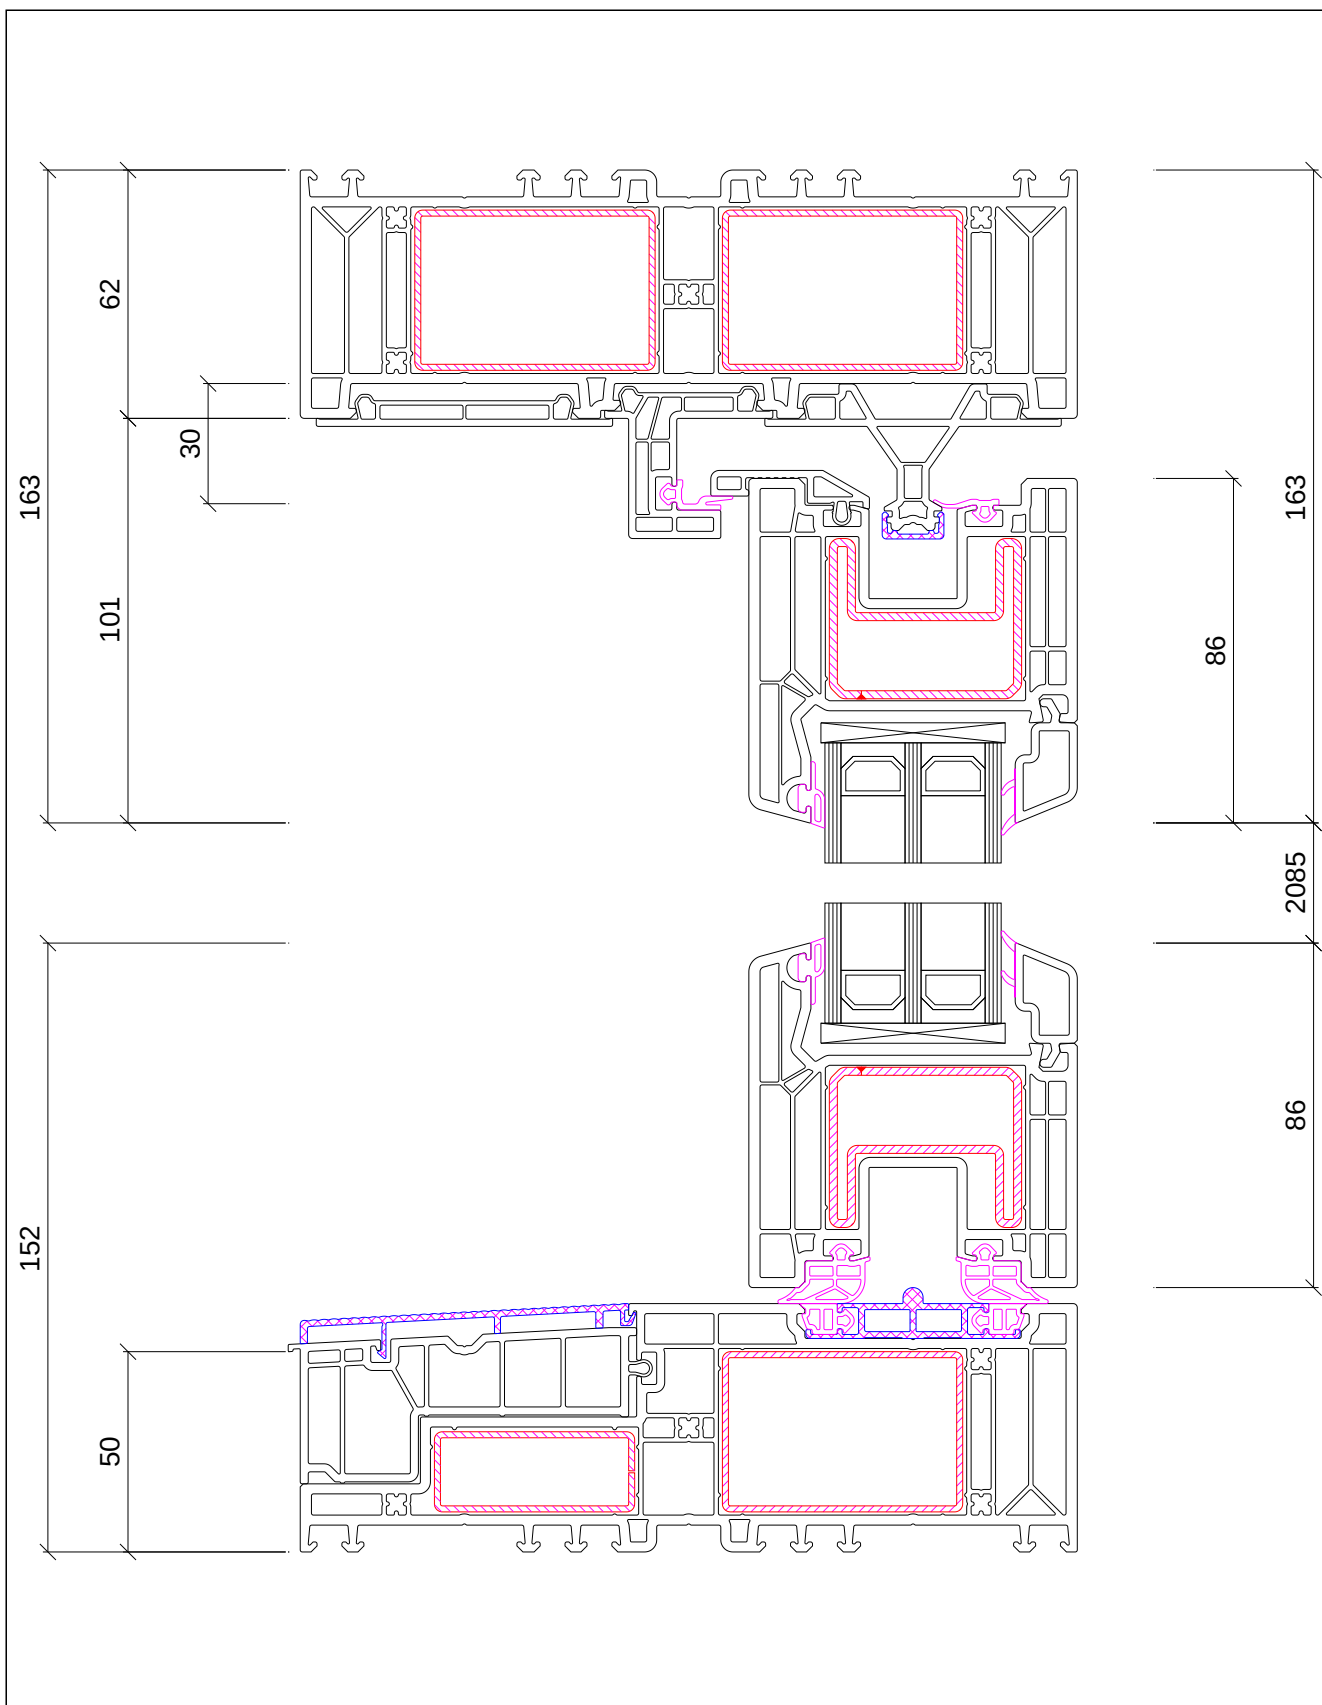

VEKAMOTION 82

Цвет внутри: VEKA SPECTRAL умбра ultramatt

Цвет снаружи: VEKA SPECTRAL антрацит ultramatt

Стеклопакет: 4/16/4/16/4

Схема открывания: C-variant

Габариты: 5000x2400мм

Фурнитура: ROTO Patio Lift

Рама 105420 Профиль рамы 62 mm

Створки 105421 Створки 86 mm

 MosBuild

Створки 105421 Створки 86 mm
 Рама 105420 Профиль рамы 62 mm

 MosBuild

Створки 105421 Створки 86 мм
 Рама 105420 Профиль рамы 62 мм

Створки Рама	105421 Створки 86 мм 105420 Профиль рамы 62 мм		
-----------------	---	---	---