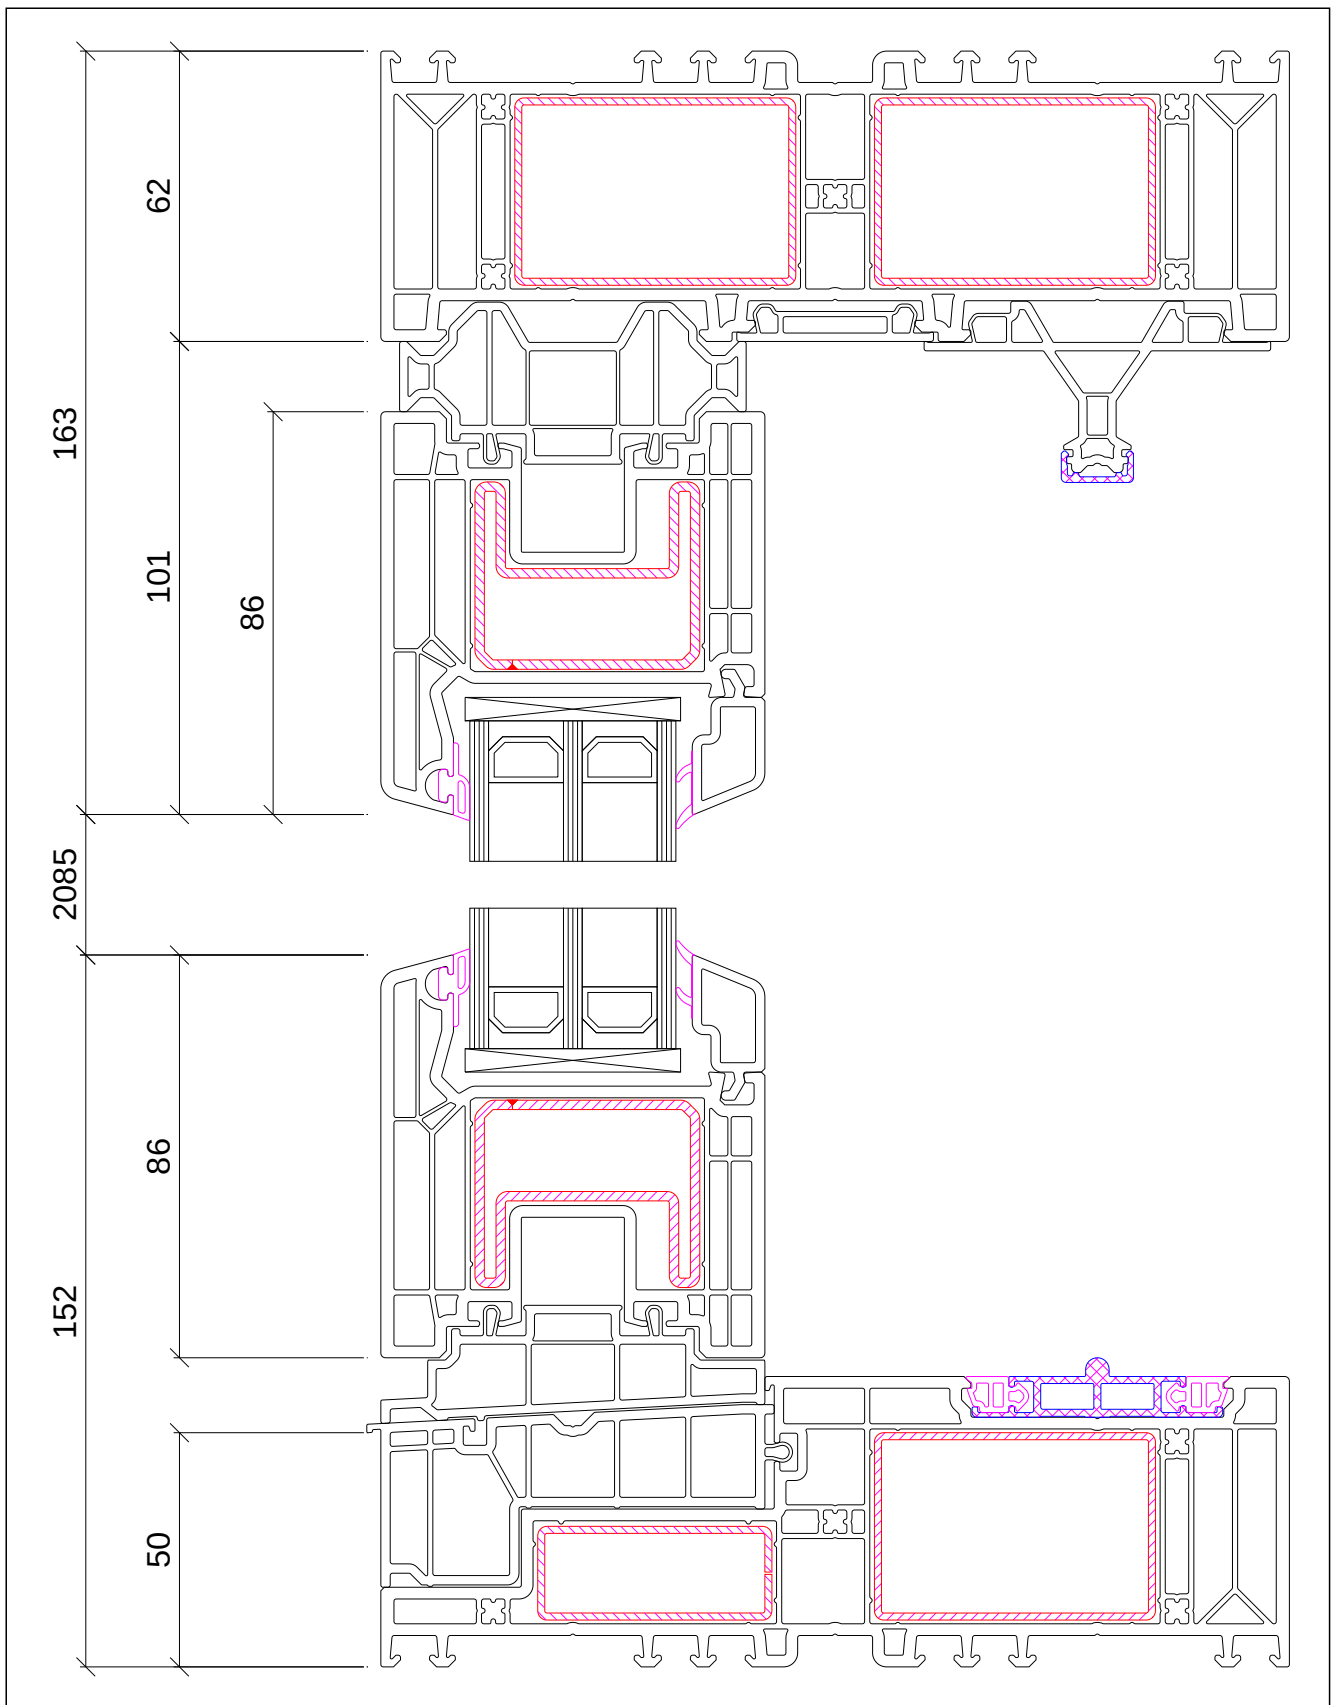

VEKAMOTION 82

Цвет внутри: VEKA SPECTRAL умбра ultramatt

Цвет снаружи: VEKA SPECTRAL антрацит ultramatt

Стеклопакет: 4/16/4/16/4

Схема открывания: C-variant

Габариты: 5000x2400мм

Фурнитура: ROTO Patio Lift

Рама 105420 Профиль рамы 62 mm

Створки 105421 Створки 86 mm

 MosBuild

Створки 105421 Створки 86 mm
 Рама 105420 Профиль рамы 62 mm

 MosBuild

Створки 105421 Створки 86 мм
 Рама 105420 Профиль рамы 62 мм

Створки Рама	105421 Створки 86 мм 105420 Профиль рамы 62 мм		
-----------------	---	---	---