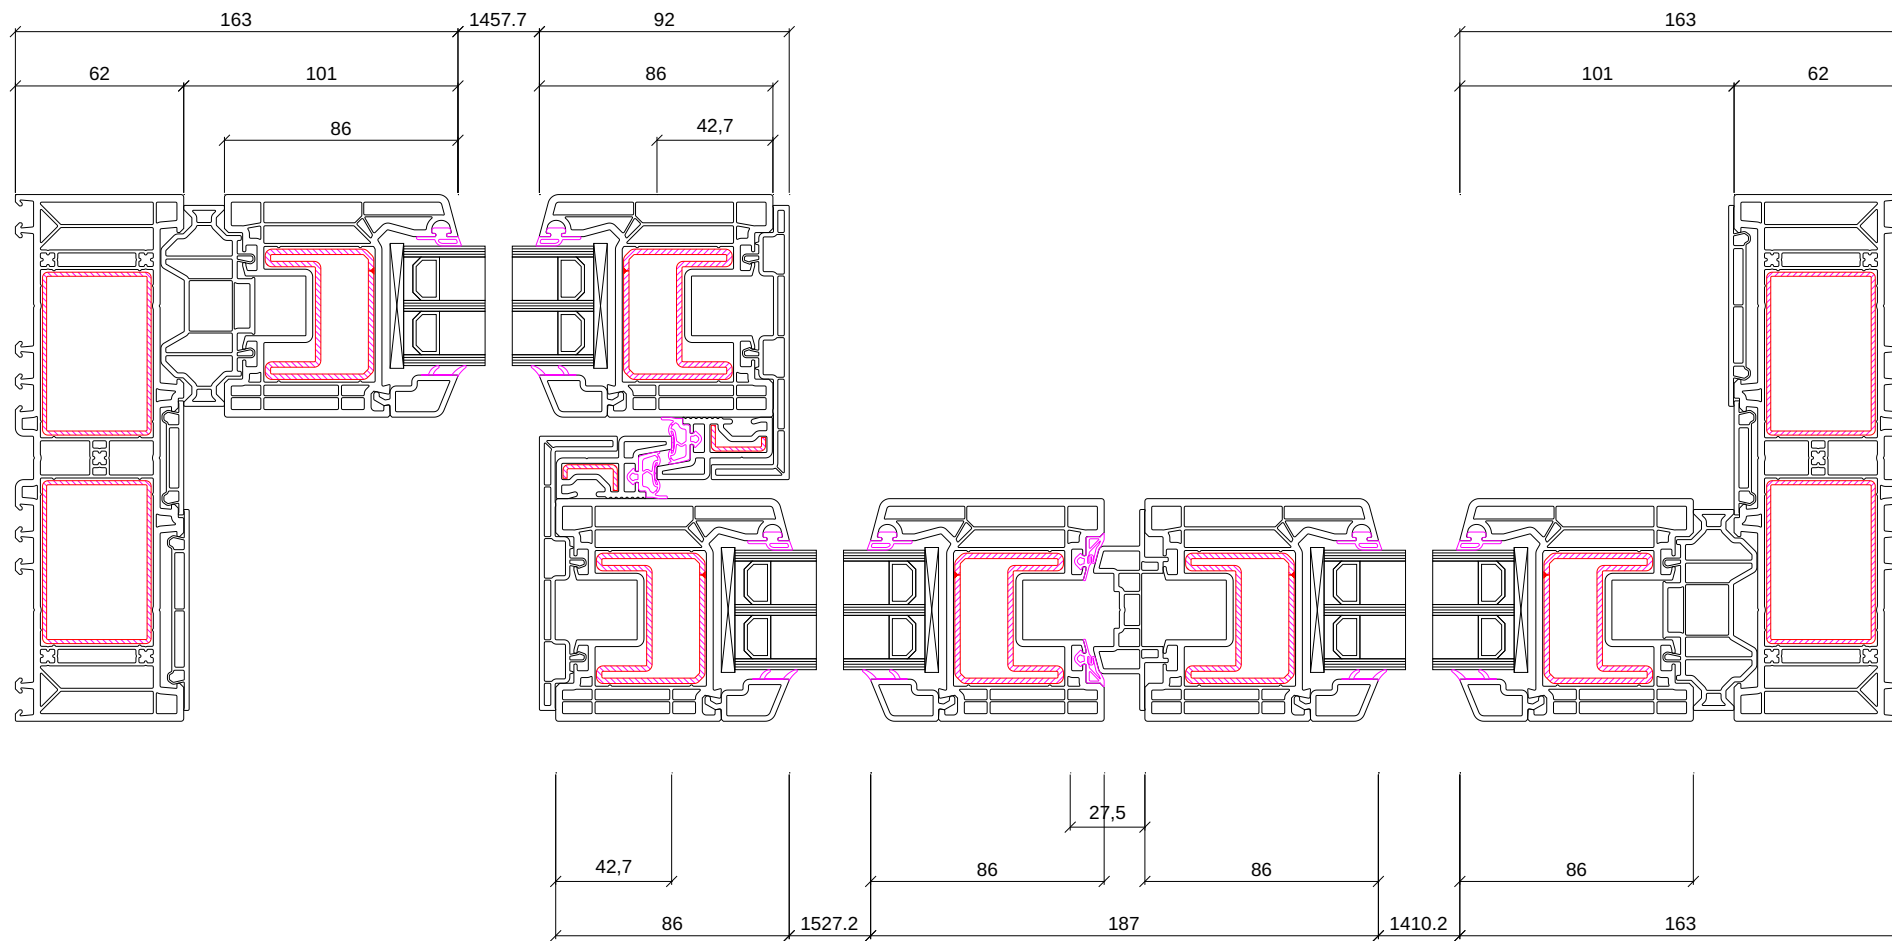

VEKAMOTION 82

Цвет внутри: VEKA SPECTRAL умбра ultramatt

Цвет снаружи: VEKA SPECTRAL антрацит ultramatt

Стеклопакет: 4/16/4/16/4

Схема открывания: C-variant

Габариты: 5000x2400мм

Фурнитура: ROTO Patio Lift

Рама 105420 Профиль рамы 62 mm

Створки 105421 Створки 86 mm

 MosBuild

Створки 105421 Створки 86 mm
 Рама 105420 Профиль рамы 62 mm

 MosBuild

Створки 105421 Створки 86 мм
 Рама 105420 Профиль рамы 62 мм

Створки Рама	105421 Створки 86 мм 105420 Профиль рамы 62 мм		
-----------------	---	---	---