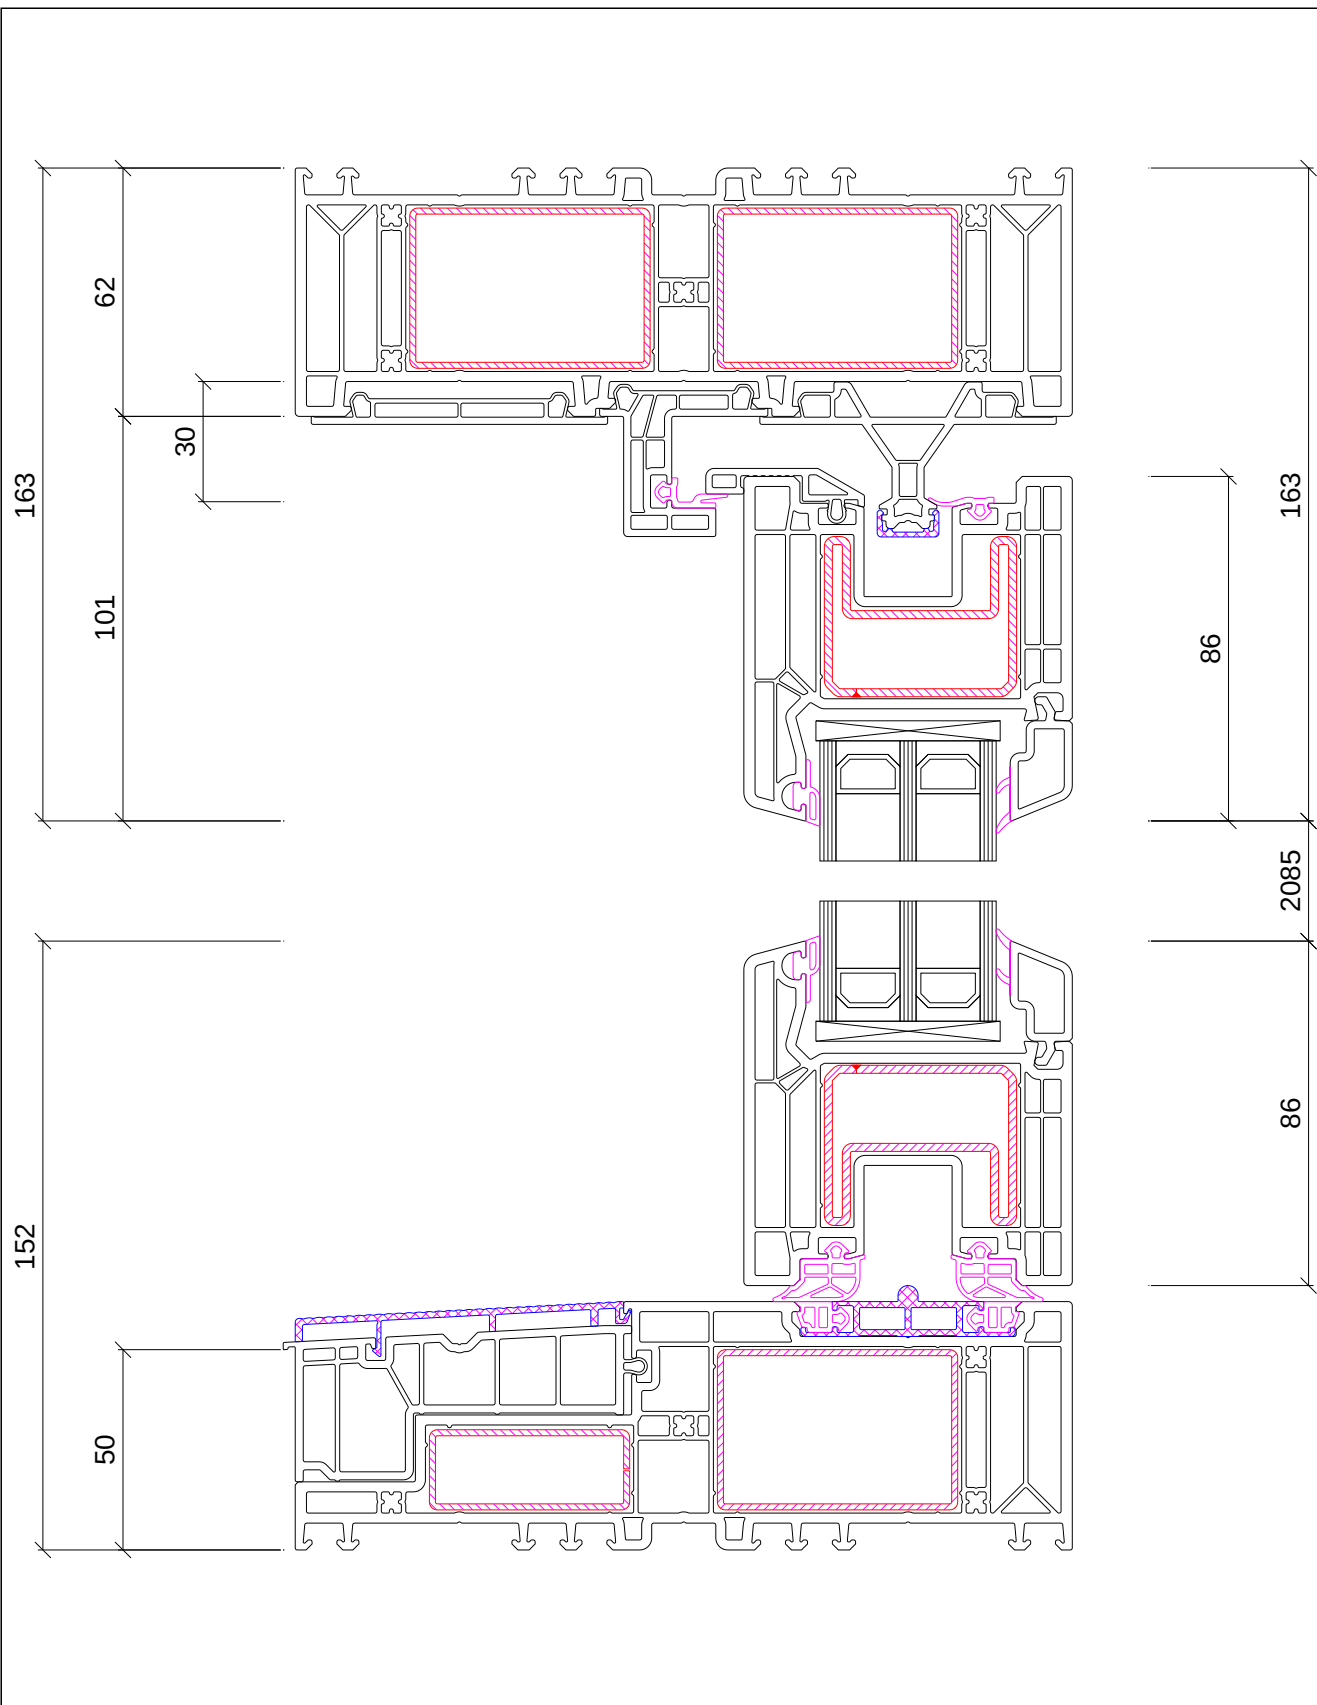

VEKAMOTION 82

Цвет внутри: VEKA SPECTRAL умбра ultramatt

Цвет снаружи: VEKA SPECTRAL антрацит ultramatt

Стеклопакет: 4/16/4/16/4

Схема открывания: C-variant

Габариты: 5000x2400мм

Фурнитура: ROTO Patio Lift

Рама 105420 Профиль рамы 62 mm

Створки 105421 Створки 86 mm

 MosBuild

Створки 105421 Створки 86 mm
 Рама 105420 Профиль рамы 62 mm

 MosBuild

Створки 105421 Створки 86 мм
 Рама 105420 Профиль рамы 62 мм

Створки Рама	105421 Створки 86 мм 105420 Профиль рамы 62 мм		
-----------------	---	---	---